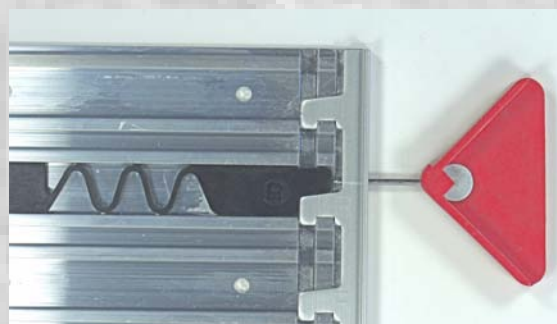

Spécialités

Indications "libre/occupé", profils à fixer pour petites indications temporaires ou protections contre le vandalisme pour les zones sensibles sont autant d'éléments importants pour un système de guidage fonctionnel.