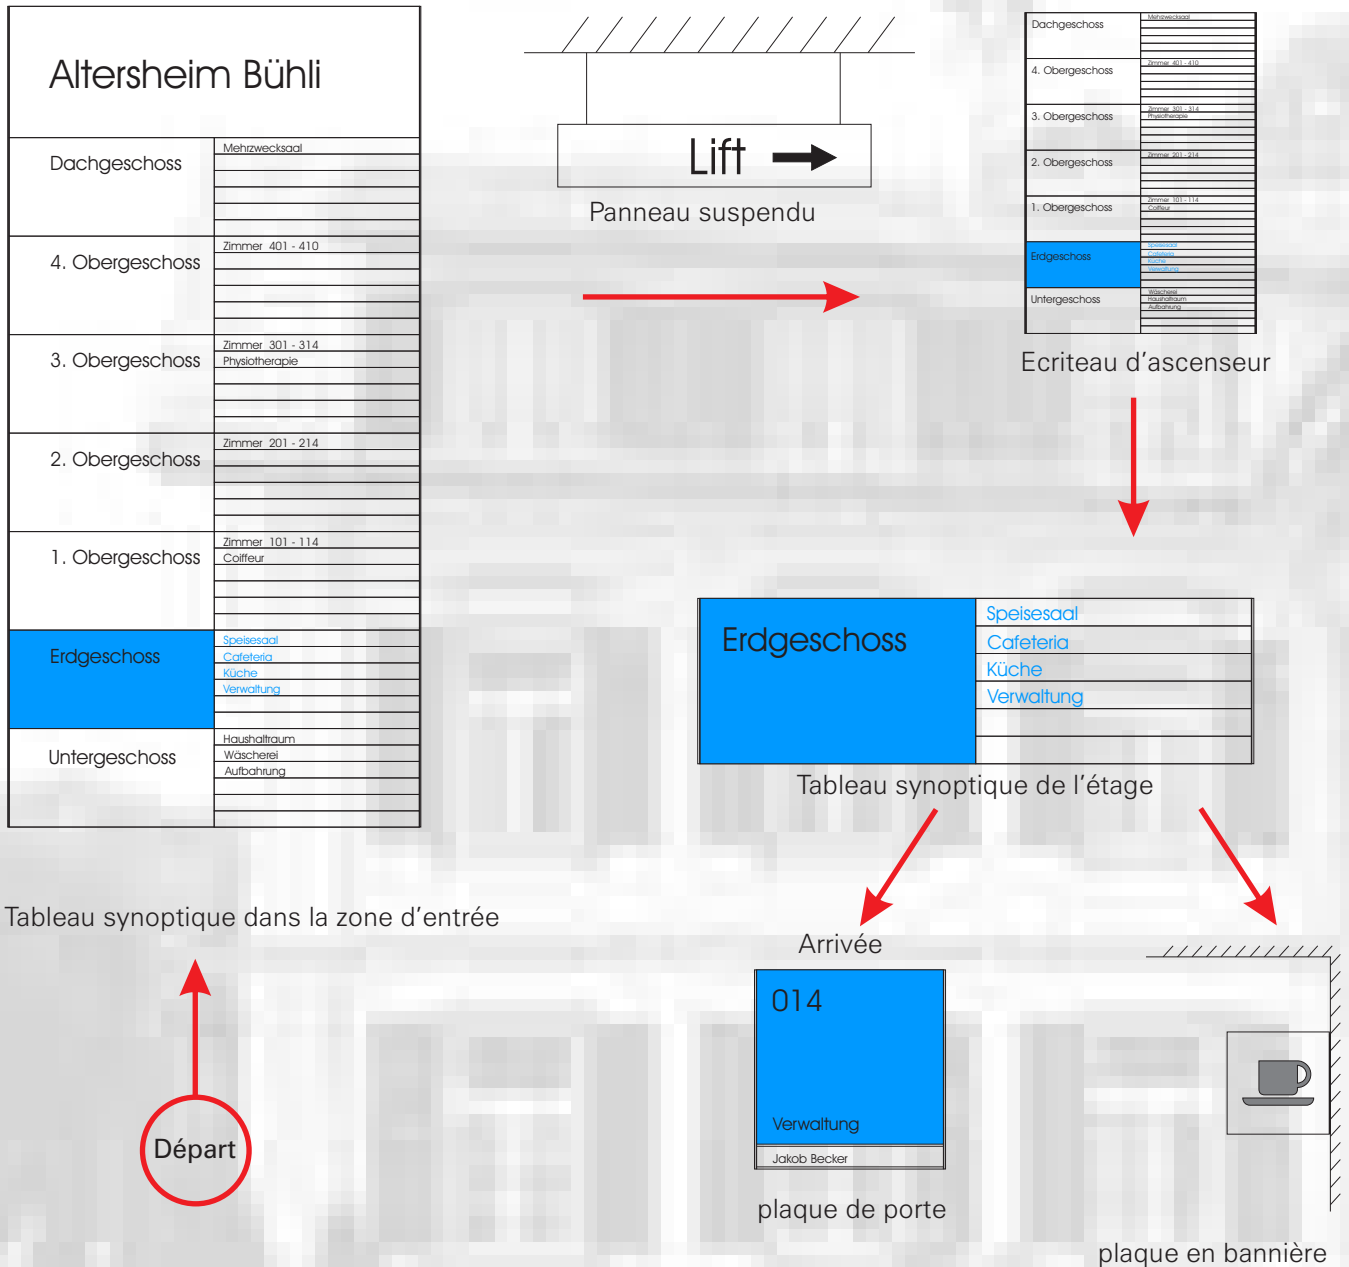

Signalisation complète pour maisons de retraite et institutions de soins pour personnes âgées

infornorm[®]

infornorm[®]
sign systems

Systeme directionnel

Un système de guidage bien étudié conduit le visiteur ainsi que l'hôte de la maison de retraite ou du home directement là où il désire se rendre.

Construit de façon modulaire selon le système de jeu d'encastrement, le système **infoform** offre à lui tout seul tous les éléments nécessaires à la réalisation d'un tel système.

Tableau synoptique

	
Dachgeschoss	
Mehrzwecksaal	
4. Obergeschoss	
Zimmer 401 - 410	
401	402
403	404
405	406
407	408
409	410
3. Obergeschoss	
Physiotherapie	
Zimmer 301 - 314	
301	302
303	304
305	306
307	308
309	310
311	312
313	314
2. Obergeschoss	
Zimmer 201 - 214	
201	202
203	204
205	206
207	208
209	210
211	212
213	214
1. Obergeschoss	
Coffeur	
Zimmer 101 - 114	
101	102
103	104
105	106
107	108
109	110
111	112
113	114
Erdgeschoss	
Speisesaal	
Cafeteria	
Küche	
Verwaltung	
Untergeschoss	
Anlieferung	
Wäscherei	

En tant qu'élément central d'un système de guidage, le tableau synoptique donne en un clin d'oeil l'information OÙ se trouve QUI ou QUOI.

Des plaques d'identité/porte étiquettes à écrire soi-même avec insert facilement interchangeable offre la possibilité de mise à jour simple et bon marché.

Des instructions sont livrables sur demande (CD-Rom).

Écrêteau d'ascenseur, suspendu ou en bannière

Longs corridors, ramifications, cabines d'ascenseur, etc. nécessitent des solutions spécifiques. Les écrêteaux suspendus, en bannière ou d'ascenseur représentent dans ces cas de figure le meilleur choix.